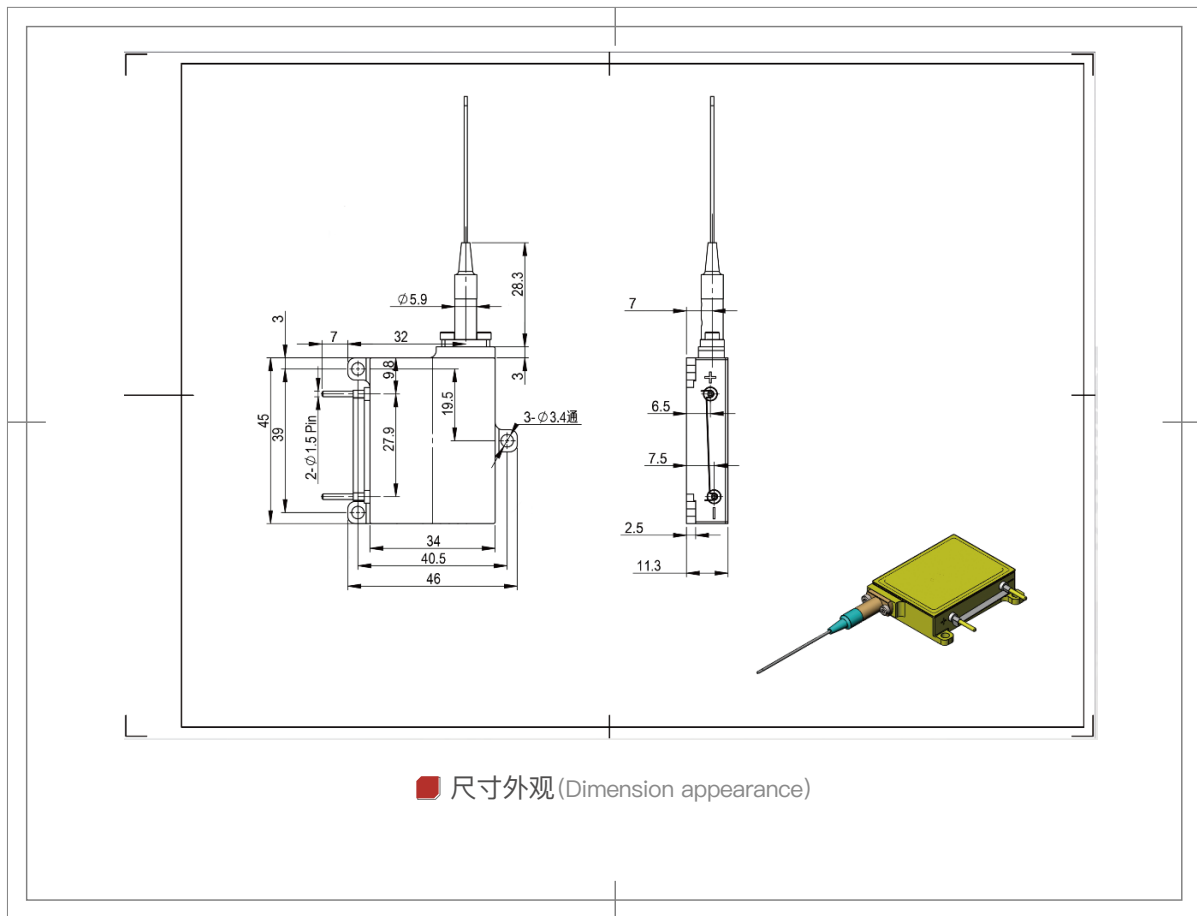

EB-FCP-065-105-0976-03

	单位 Unit	最小值 Min	典型值 Typ	最大值 Max
光学性能 /Optical				
中心波长 /Center Wavelength	nm		976	
中心波长偏差 /Wavelength Tolerance	nm		±3	
输出功率 /Output Power	W	65		
光谱宽度 (FWHM)/Spectral Width (FWHM)	nm		4.5	5
光纤数值孔径 /Numerical Aperture	-		0.15	0.16
光纤芯径 /Fiber Core	um		105	
光纤接头 /Fiber Connector	-		Pigtail	
光纤长度 /Fiber Length	m		2	
电学性能 /Optical				
光电转换效率 /Power Conversion Efficiency	%	50	53	
阈值电流 /Threshold Current	A		0.6	
工作电流 /Operating Current	A		14	
工作电压 /Operating Voltage	V		9	10
热学性能 /Thermal				
工作温度 /Operating Temperature	°C		0~30	
存储温度 /Storage Temperature	°C		-20~65	
波长温度系数 /Wavelength Temperature Coefficient	nm / °C		0.33	
其他 /Others				
防反射波长范围 /Anti Reflection Wavelength Range	nm		1040~1200	
防反射效率 /Reflection Efficiency	dB		30	
焊接温度 /Soldering Temperature	°C		260 (10 sec)	

备注 /Remarks

- 1.Explanation of Item Number: EB (Everbright In Short) - FCP (Fiber Coupled Module) - 065 (Output Power) - 105 (Fiber Core) - 0976(Center Wavelength) - 03(Wavelength Tolerance)
- 2.Above Data Test at 25°C, Unless otherwise stated.
- 3.Please avoid operation and storage in the condensation enviroment. If exceed operating temperature, the device lifetime will be inpacted.
4. Lifetime reduced if exceed nominal output power.