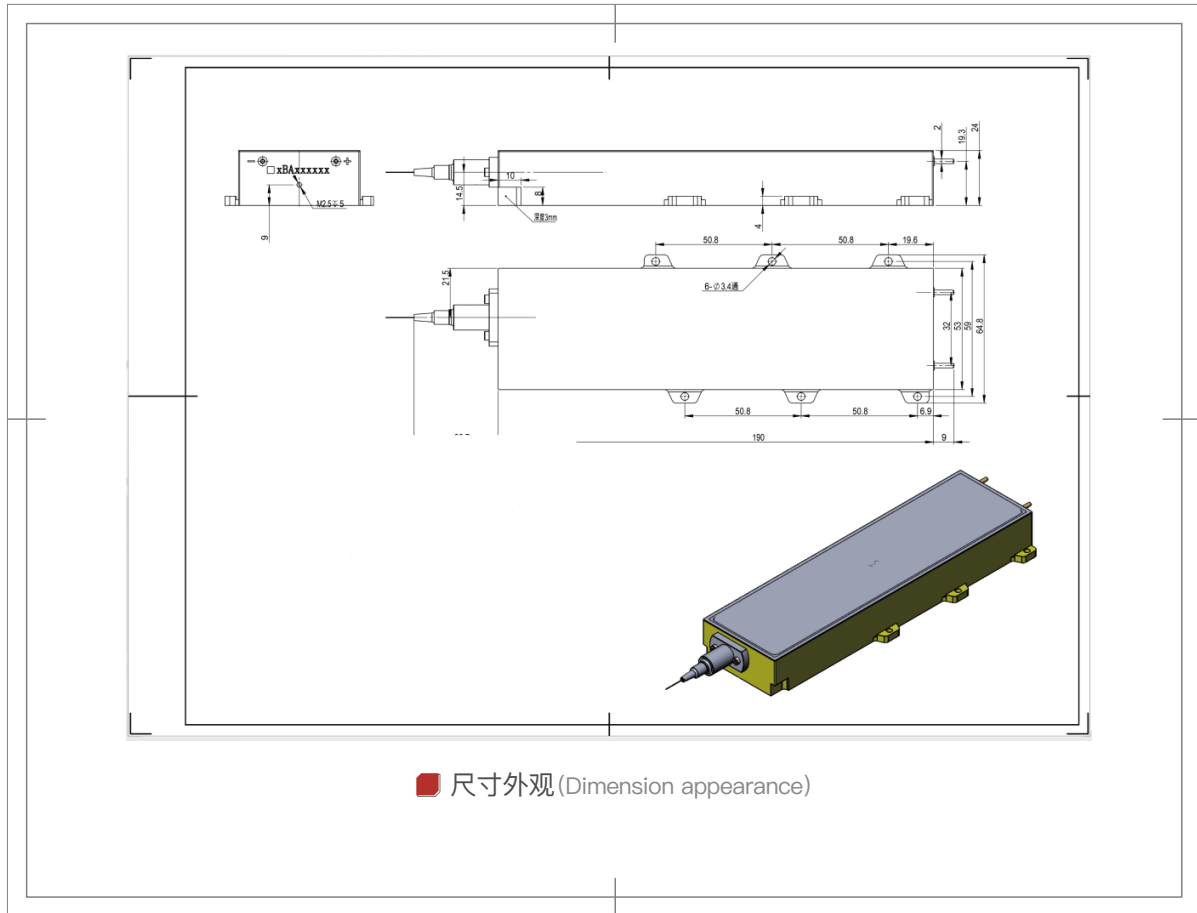

EB-FCP-620-200-0976-03

	单位 Unit	最小值 Min	典型值 Typ	最大值 Max
光学性能 /Optical				
中心波长 /Center Wavelength	nm		976	
中心波长偏差 /Wavelength Tolerance	nm		±3	
输出功率 /Output Power	W	620		
光谱宽度 (FWHM)/Spectral Width (FWHM)	nm		4.5	5
光纤数值孔径 /Numerical Aperture	-		0.18	
光纤芯径 /Fiber Core	um		200	
光纤接头 /Fiber Connector	-		Pigtail	
光纤长度 /Fiber Length	m		2	
电学性能 /Optical				
光电转换效率 /Power Conversion Efficiency	%	48	51	
阈值电流 /Threshold Current	A		1.2	
工作电流 /Operating Current	A		25	
工作电压 /Operating Voltage	V		48	50
热学性能 /Thermal				
工作温度 /Operating Temperature	°C		0~30	
存储温度 /Storage Temperature	°C		-20~65	
波长温度系数 /Wavelength Temperature Coefficient	nm / °C		0.33	
其他 /Others				
防反射波长范围 /Anti Reflection Wavelength Range	nm		1040~1200	
防反射效率 /Reflection Efficiency	dB		30	
焊接温度 /Soldering Temperature	°C		260 (10 sec)	

备注 /Remarks

- 1.Explanation of Item Number: EB (Everbright In Short) - FCP (Fiber Coupled Module) - 620 (Output Power) - 200 (Fiber Core) - 0976(Center Wavelength)- 03(Wavelength Tolerance)
- 2.Above Data Test at 25°C, Unless otherwise stated.
- 3.Please avoid operation and storage in the condensation enviroment. If exceed operating temperature, the device lifetime will be inpaceted.
4. Lifetime reduced if exceed nominal output power.